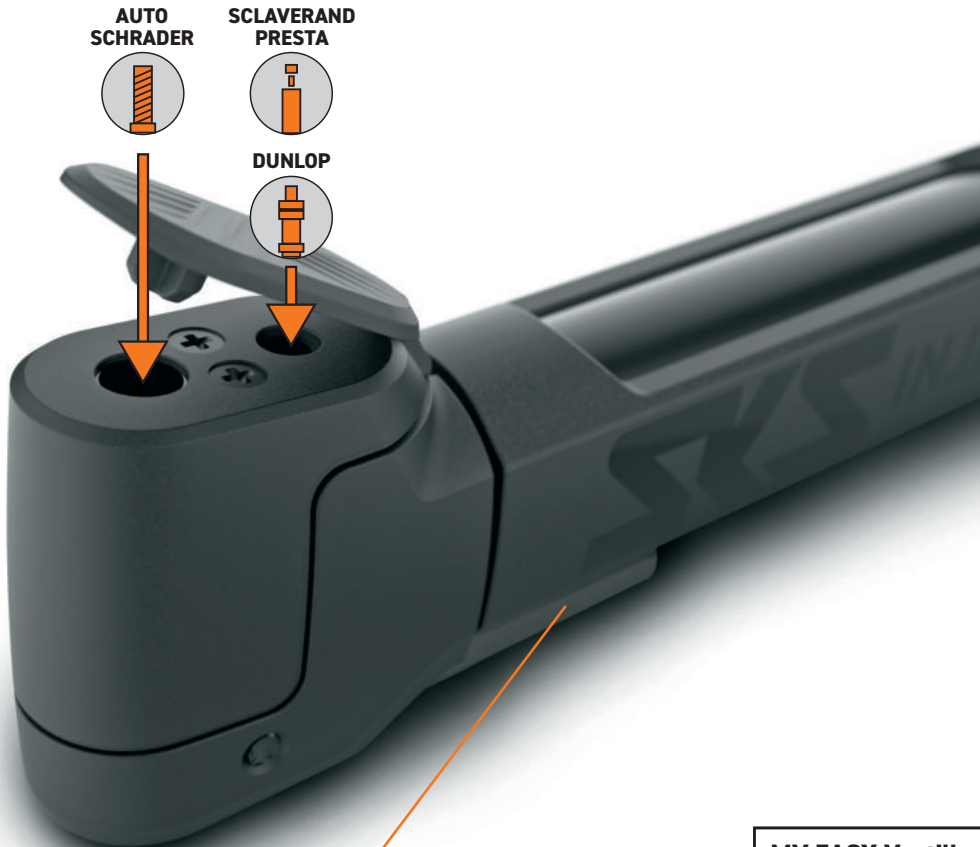

MAX
5
BAR

MAX
73
PSI

Sichere Ventil-
verbindung durch
Klemmhebel

Erhöhter Nutzungs-
komfort durch
gewinkelten Pumpenkopf

AV-Druckablass

MV EASY-Ventilkopf

Keine
Ventilklemmung

Ventil
geklemmt