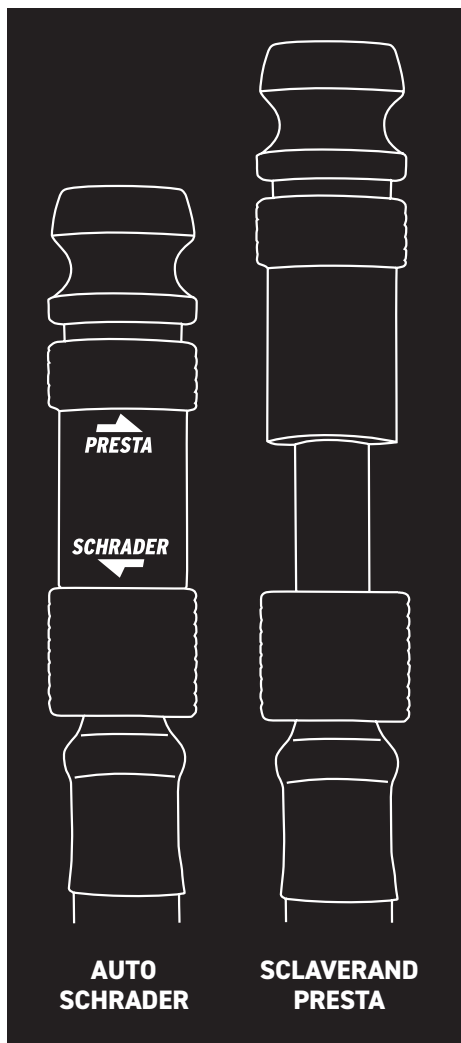

MAX
5
BAR

MAX
73
PSI

SCLAVERAND
PRESTA

AUTO
SCHRADER