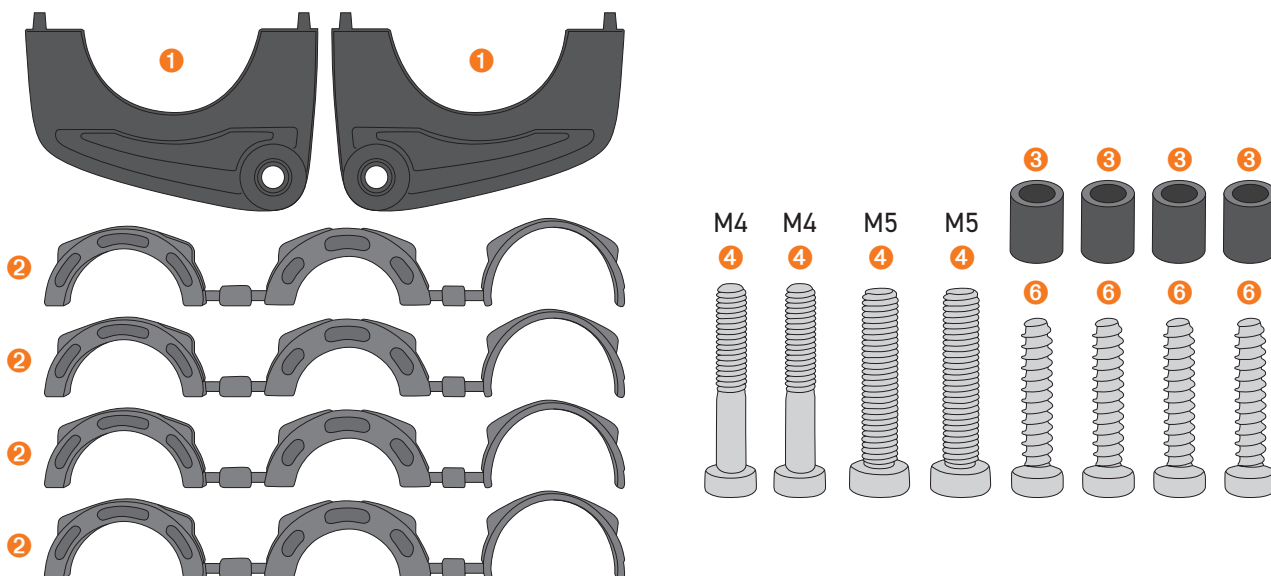

Verbreed montagesysteem voor COMPIT/E en COMPIT/E<sup>+</sup> smartphonehouder.  
 Voor montage op E-bikes met Yamaha-, Shimano- of BOSCH-displays.

Inhoud

Voor Mmontage van de zijbeugels op haet stuur

YAMAHA  
SHIMANO  
BOSCH

Assemblage