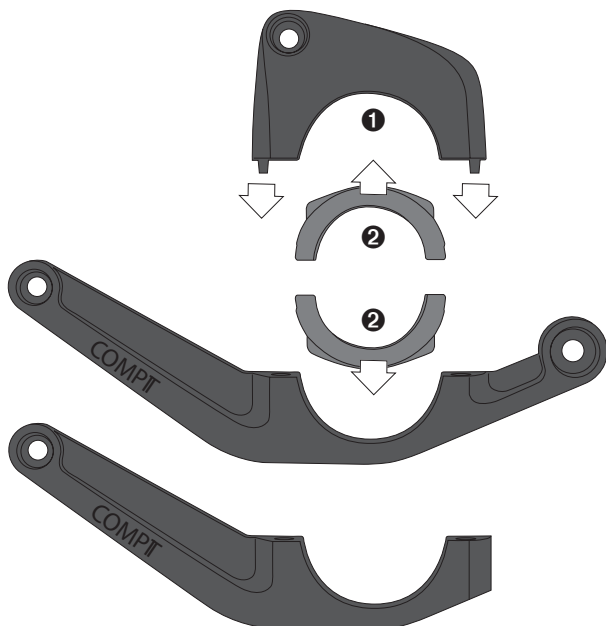

Verbreed montagesysteem voor COMPIT/E en COMPIT/E<sup>+</sup> smartphonehouder.  
 Voor montage op E-bikes met Yamaha-, Shimano- of BOSCH-displays.

Inhoud

Voor Mmontage van de zijbeugels op haet stuur

YAMAHA  
SHIMANO  
BOSCH

Assemblage