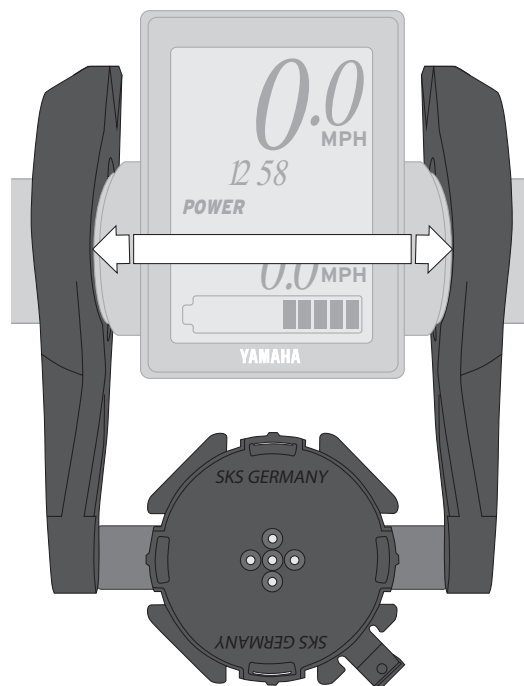

Verbreed montagesysteem voor COMPIT/E en COMPIT/E<sup>+</sup> smartphonehouder.  
 Voor montage op E-bikes met Yamaha-, Shimano- of BOSCH-displays.

Inhoud

Voor Mmontage van de zijbeugels op haet stuur

YAMAHA  
SHIMANO  
BOSCH