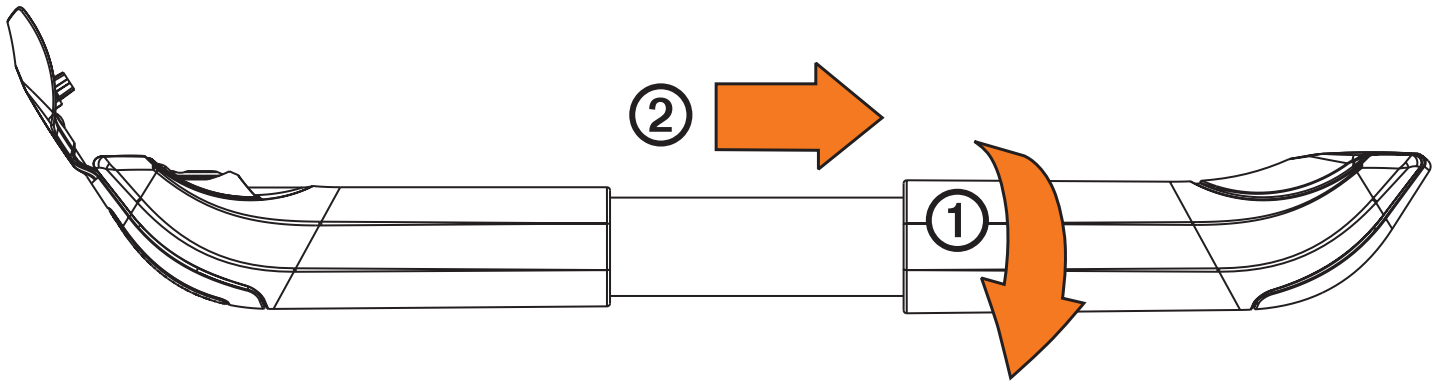

MAX
10
BAR

MAX
144
PSI

SCLAVERAND
PRESTA